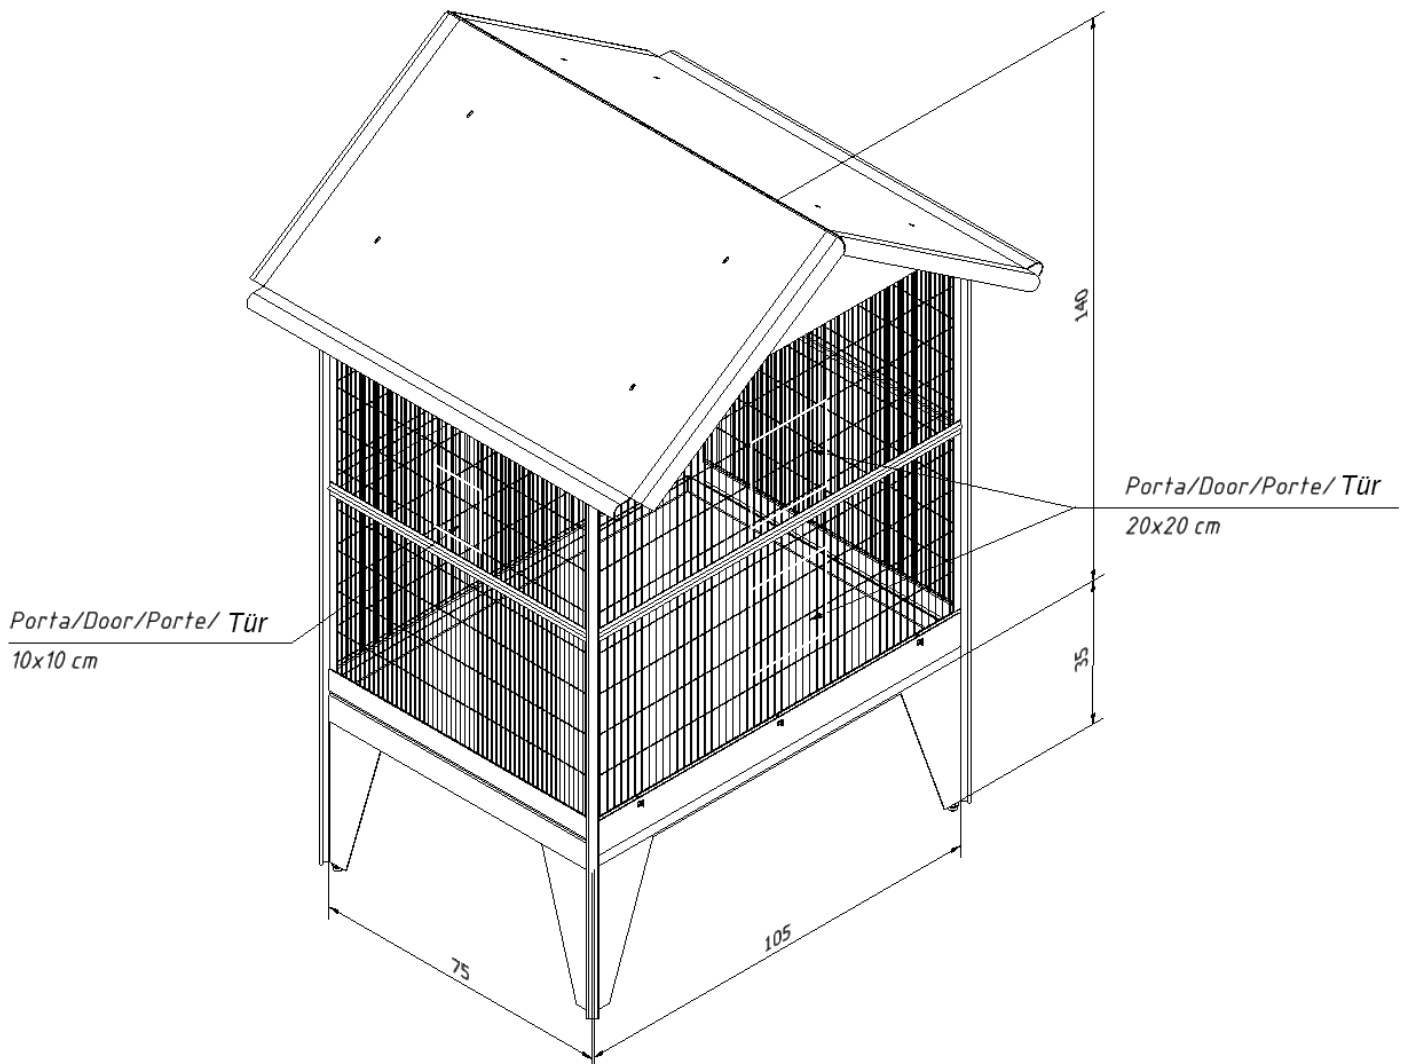

Art. 16

Voliera rettangolare 105 x 75 x h175 cm

| | |
|---|--------------------|
|  | 105 x 75 x h175 cm |
|  | 1,2 x 10 cm |

Accessories

IT/EN/FR/DE

- Cassetti in lamiera estraibili. /Removable sheet metal drawers. /Tiroirs en tôle amovible. /Herausnehmbare Schubladen aus Blech.
- Porticina in rete. /Mesh door. /Porte grillagée. / Netzür.