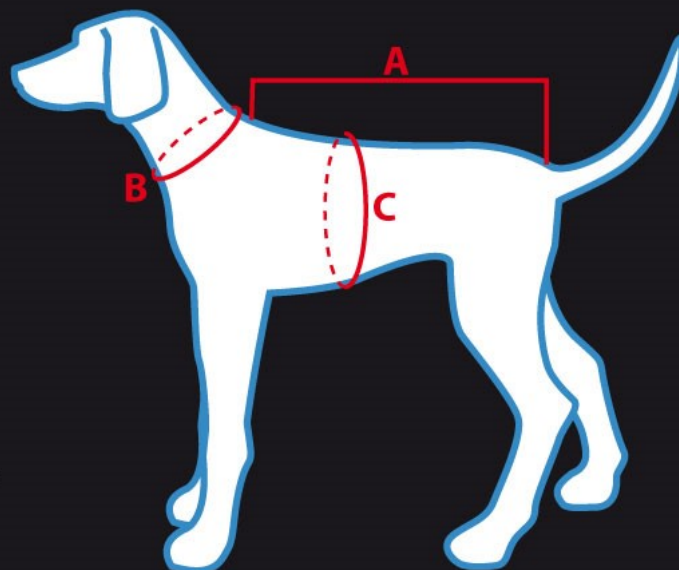

**rukka**<sup>®</sup>  
 PROTECTED  
 IN EVERY  
 WEATHER **PETS**

60514 206 J  
 WINDY THERMAL JACKET

SIZE	A BACK LENGHT		B NECK		C BODY GIRTH	
	cm	inch	cm	inch	cm	inch
25	23,5	9"	34	13½"	30 - 47	12" - 18½"
30	30	12"	40	15½"	35 - 57	13½" - 22½"
35	36	14"	44	17½"	40 - 67	15½" - 26½"
40	40	15½"	48	19"	45 - 70	17½" - 27½"
45	45	17½"	53	21"	48 - 80	19" - 31½"
50	51,5	20"	57	22½"	50 - 85	19½" - 33½"
55	58	23"	60	23½"	53 - 90	21" - 35½"
60	63	25"	68	26½"	54 - 95	21" - 37½"
65	68	26½"	70	27½"	56 - 100	22" - 39½"